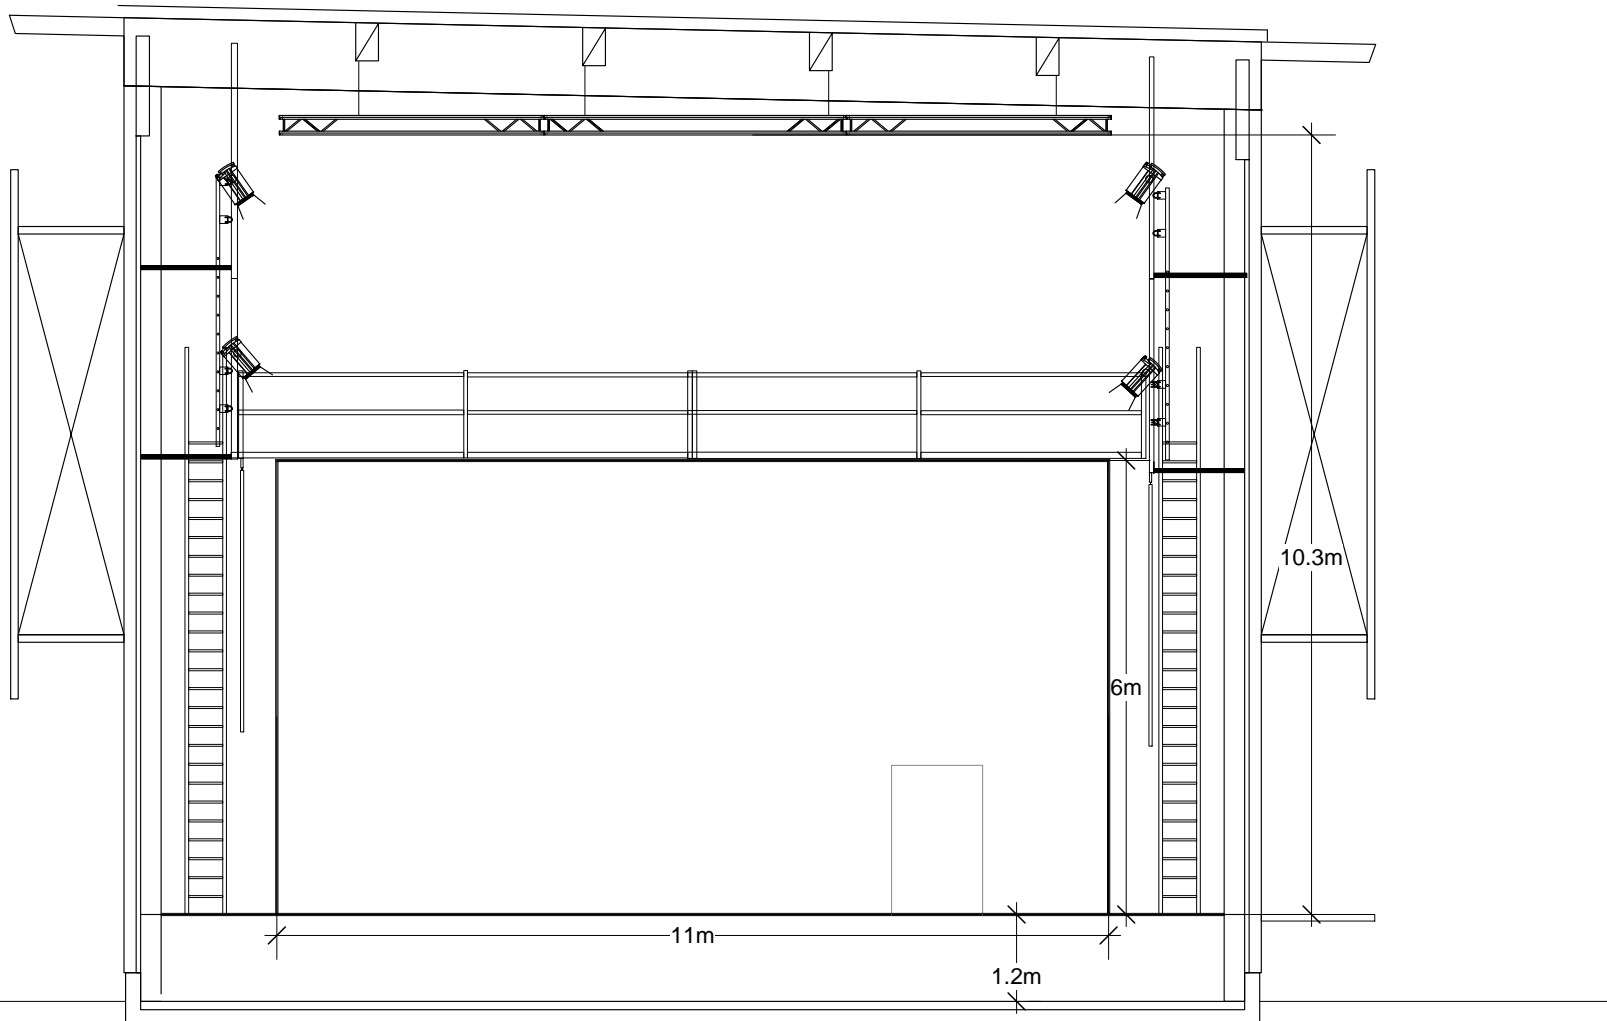

Espace Nuithonie
Salle Mummenschanz, Coupe longitudinale 1 : 100

Espace Nuithonie
Salle Mummenschanz, Coupe 1 : 100

Espace Nuithonie
Salle Mummenschanz, plan 1 : 100

Largeur plancher
14m

12.2m
Vide entre
Passerelles

Perches
11m

Sortie de secours

Zone réservée

Passerelle jardin

Passerelle

Passerelle face

Passerelle cour

Passerelle

Sortie de secours

Accès loges

Quai de déchargement