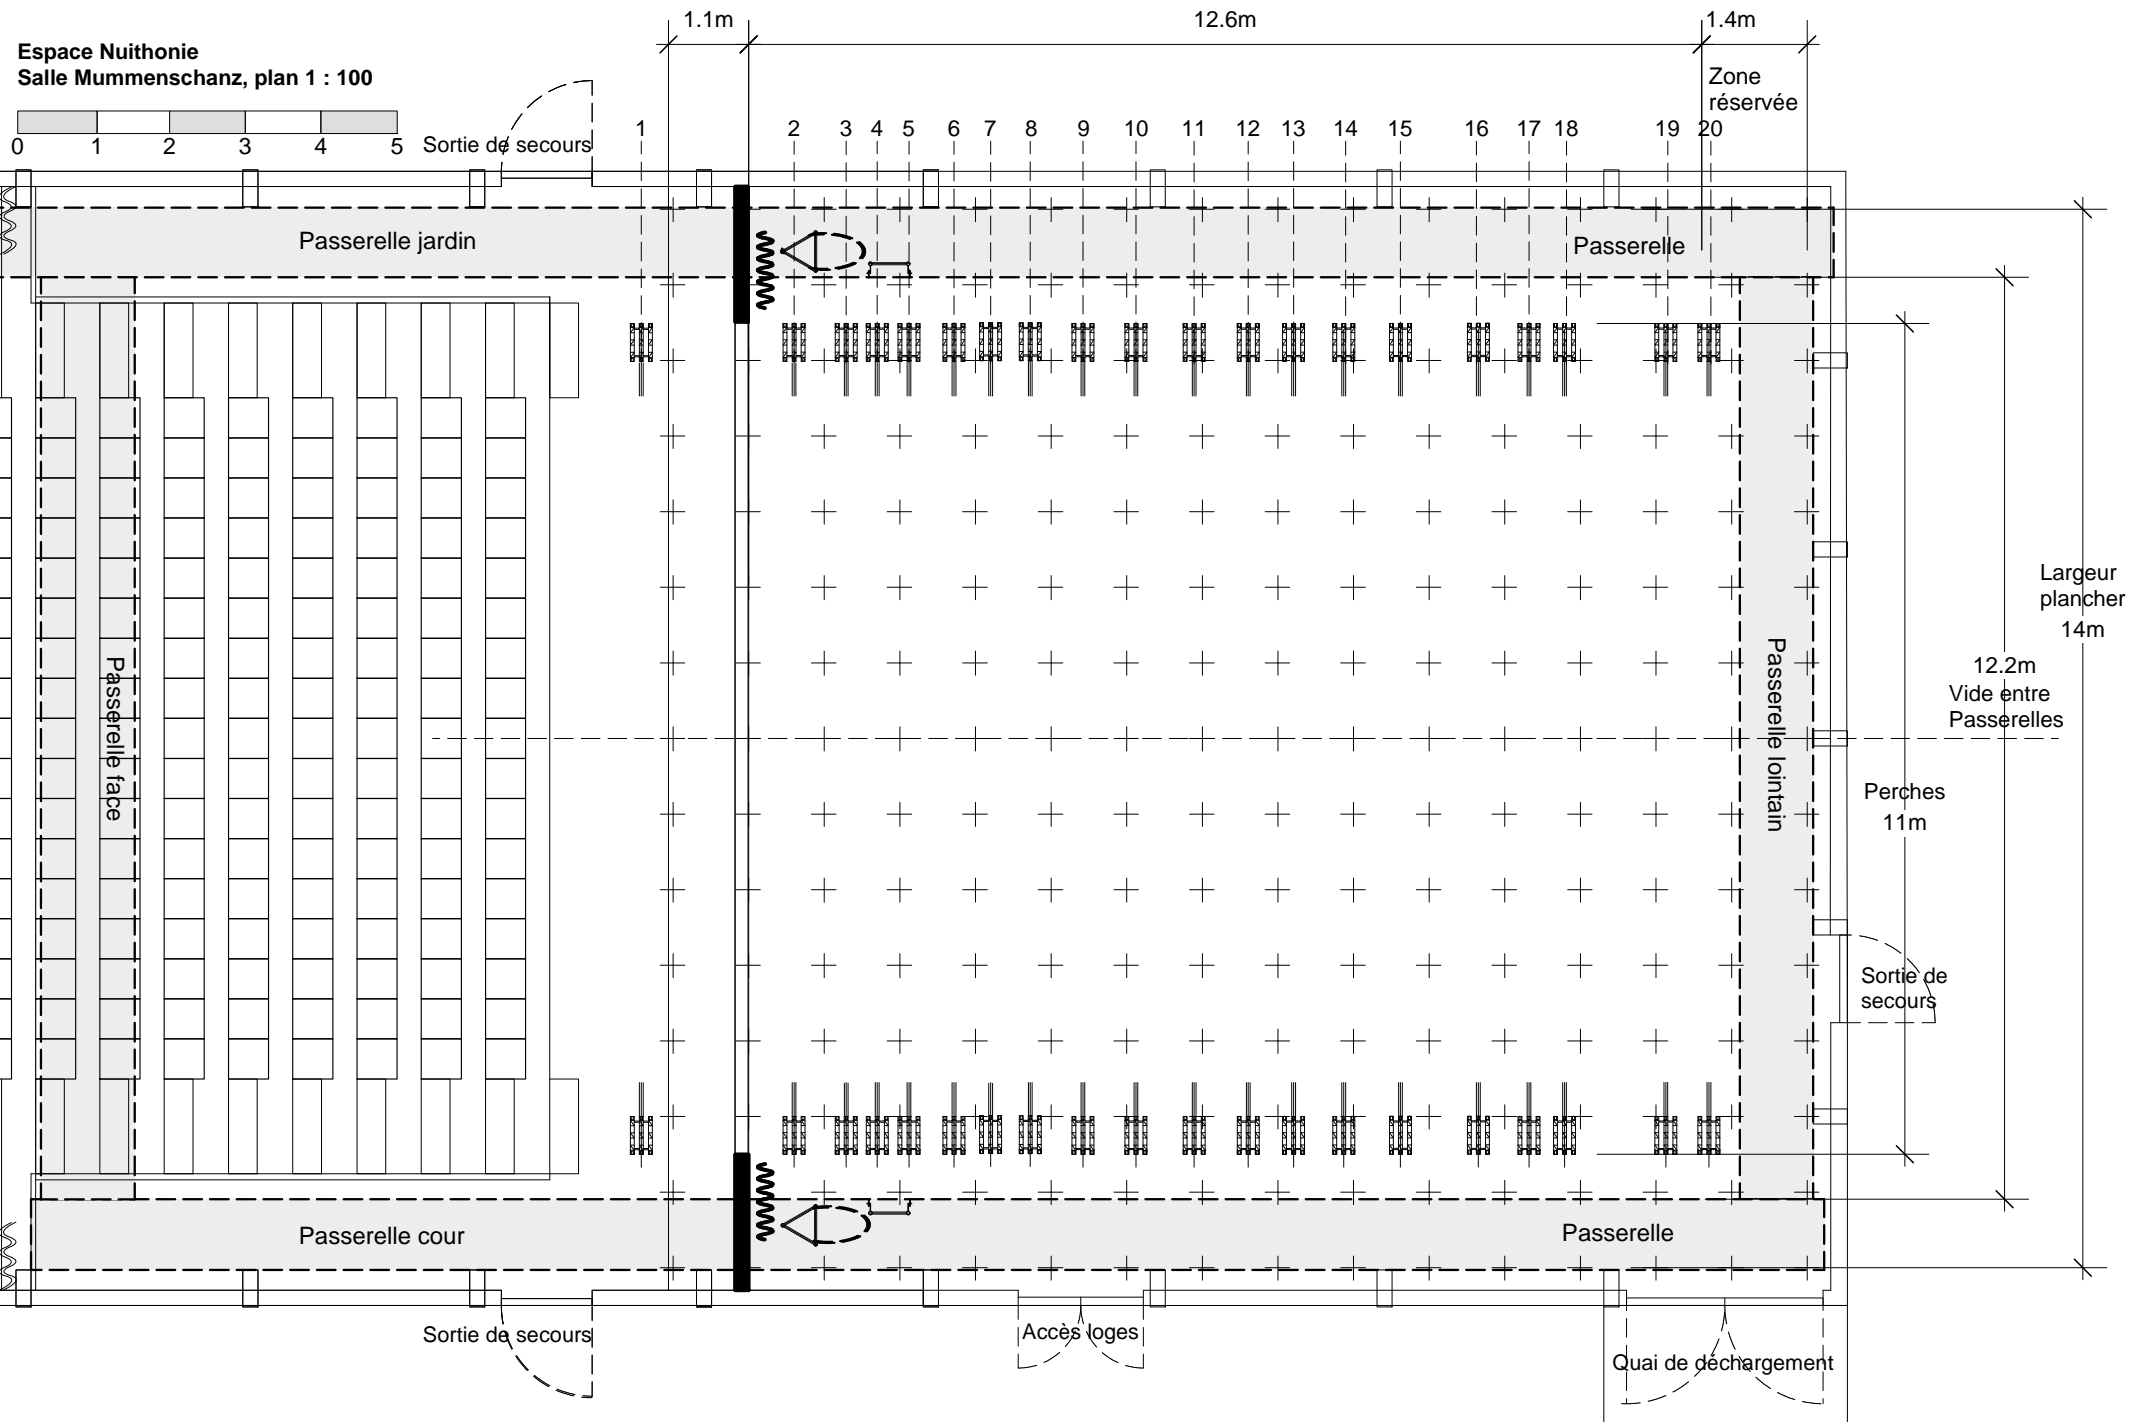

Espace Nuithonie
Salle Mummenschanz, Coupe longitudinale 1 : 100

Espace Nuithonie
Salle Mummenschanz, Coupe 1 : 100

Espace Nuithonie
Salle Mummenschanz, plan 1 : 100

Largeur plancher
14m

12.2m
Vide entre
Passerelles

Perches
11m

Sortie de secours

Zone réservée

Passerelle jardin

Passerelle

Passerelle face

Passerelle cour

Passerelle

Sortie de secours

Accès loges

Quai de déchargement