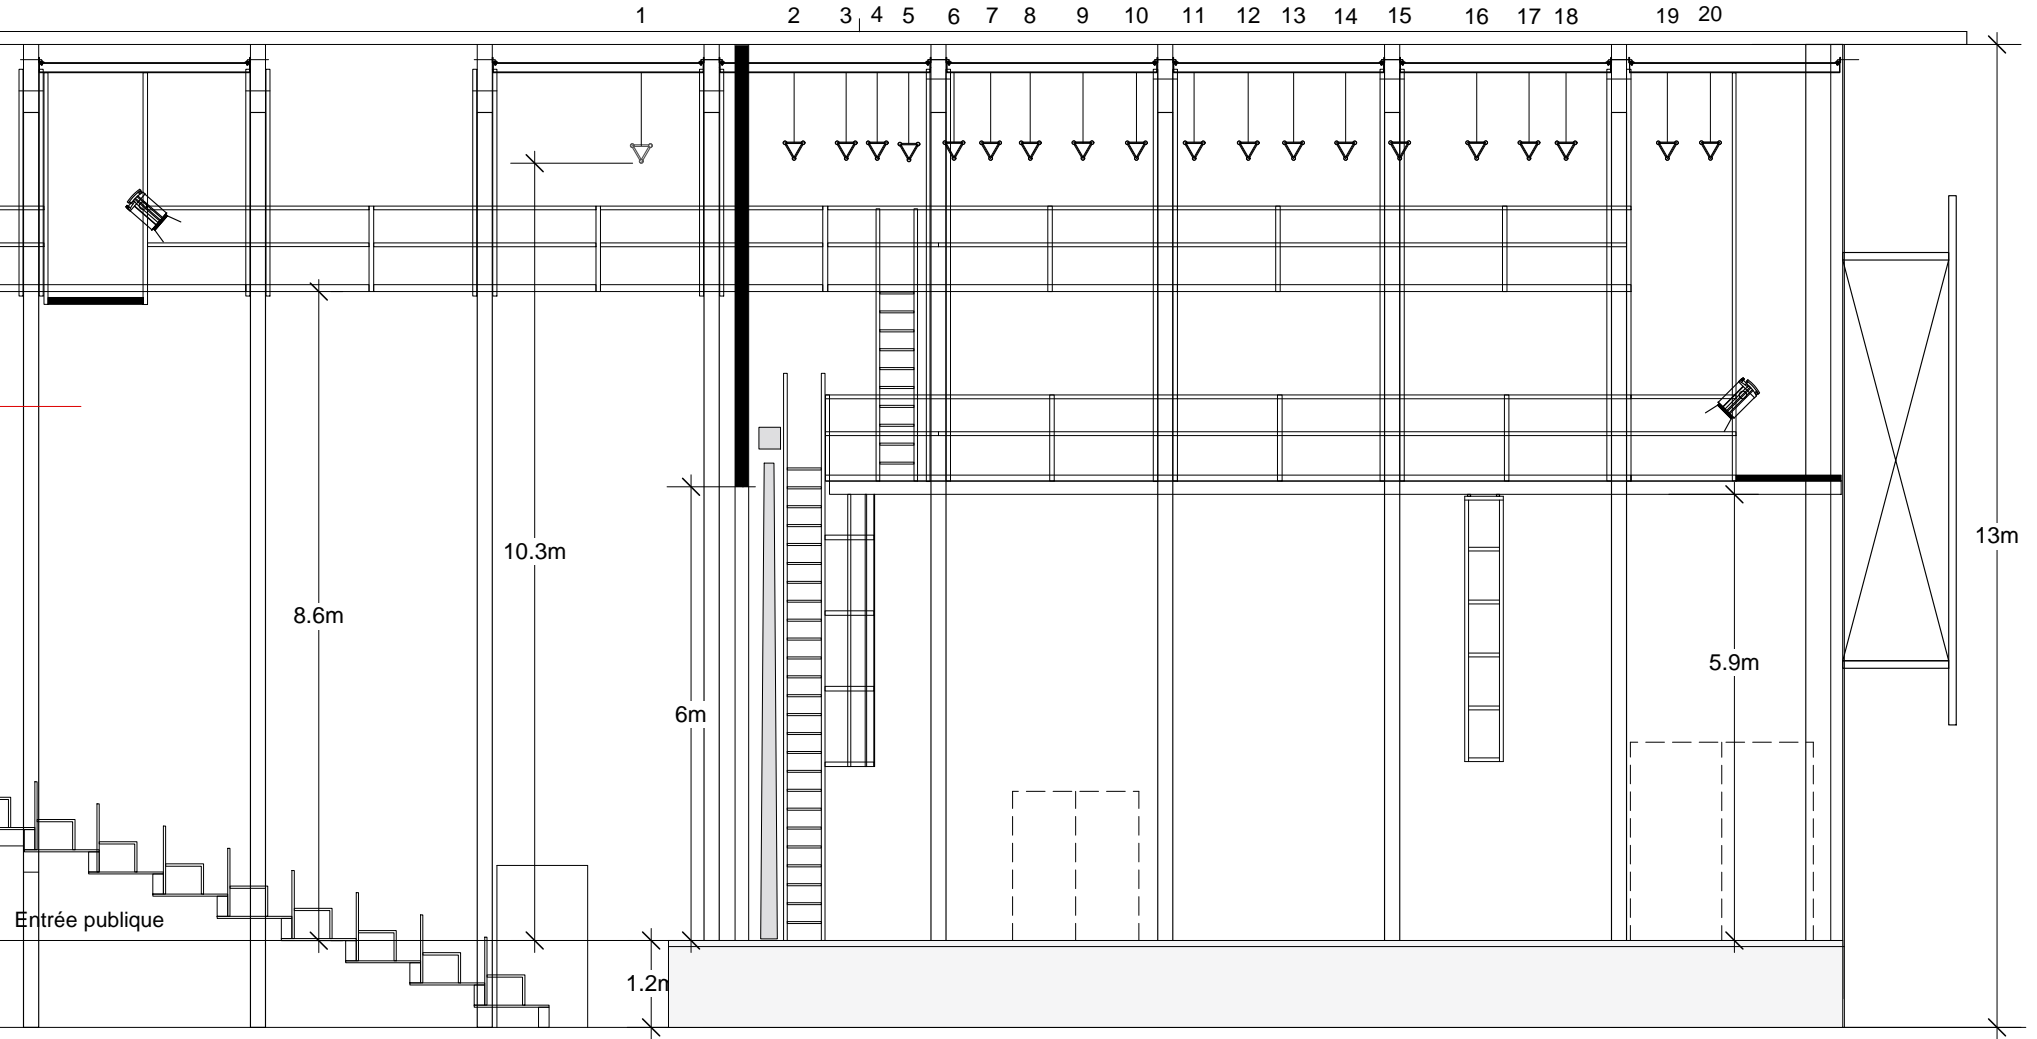

Espace Nuithonie
Salle Mummenschanz, Coupe longitudinale 1 : 100

Espace Nuithonie
Salle Mummenschanz, Coupe 1 : 100

Espace Nuithonie
Salle Mummenschanz, plan 1 : 100

Largeur plancher
14m

12.2m
Vide entre
Passerelles

Perches
11m

Sortie de secours

Zone réservée

Passerelle jardin

Passerelle

Passerelle face

Passerelle cour

Passerelle

Sortie de secours

Accès loges

Quai de déchargement