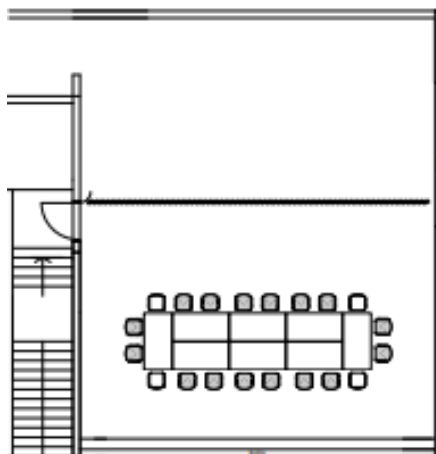

Disposition

☐ Carré

☐ Rectangle

☐ Table en U

☐ Table en U et intérieur

☐ Théâtre

☐ Au choix (dessinez votre mise en place)