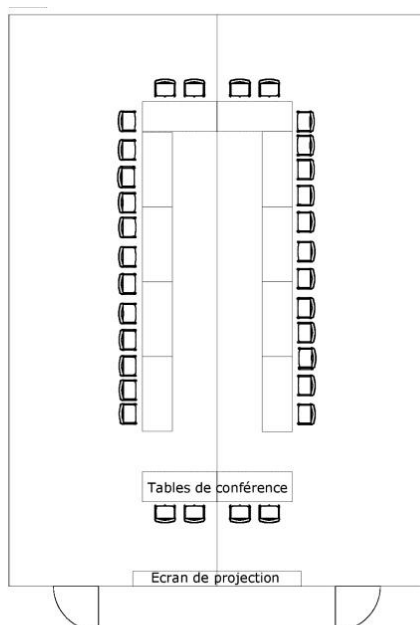

Disposition

☐ Conférence

☐ Séance

☐ Table en U

☐ Au choix (dessinez votre mise en place)

Dimensions du studio

Largeur : 11.09 m

Longueur : 15.20 m

Hauteur sous grill : 6.87 m