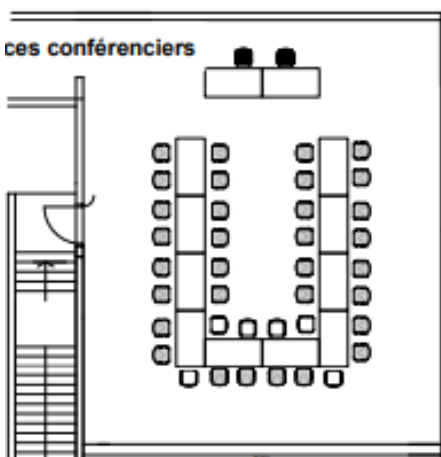

☐ Table en U et intérieur