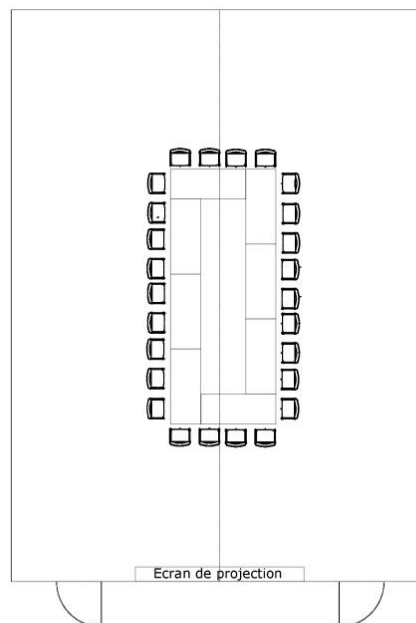

Disposition

☐ Conférence

☐ Séance

☐ Table en U

☐ Au choix (dessinez votre mise en place)

Dimensions du studio

Largeur : 11.09 m

Longueur : 15.20 m

Hauteur sous grill : 6.87 m