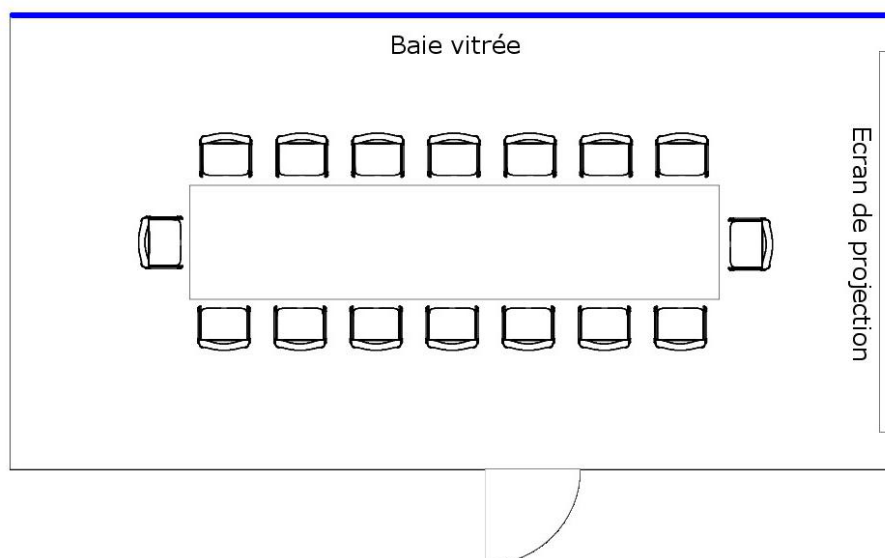

Equilibre – Salle de conférence

Présentation de la salle

La salle de conférence à Equilibre se situe au 7^{ème} étage du bâtiment. C'est un lieu idéal pour vos réunions et séances de travail, pouvant accueillir jusqu'à 20 personnes.

Prix :

Disposition

- Fixe

*Pour toute autre demande (croissants, jus de fruits, etc.), merci de contacter directement le café Le Point Commun

Equilibre – Studio de répétition

Présentation de la salle

Le Studio de répétition à Equilibre se situe au 7^{ème} étage du bâtiment. C'est un lieu idéal pour vos réunions, séances de travail, apéritif ou conférence pouvant accueillir jusqu'à 120 personnes. La mise à disposition de la salle peut être adaptée selon vos besoins.