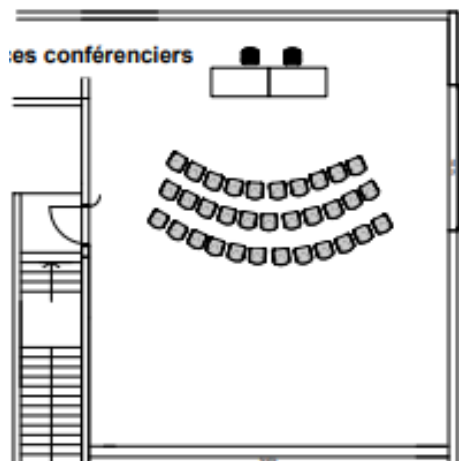

Equilibre – Salle de conférence

Présentation de la salle

La salle de conférence à Equilibre se situe au 7^{ème} étage du bâtiment. C'est un lieu idéal pour vos réunions et séances de travail, pouvant accueillir jusqu'à 20 personnes.

Dimensions du studio

Largeur : 11.09 m

Longueur : 15.20 m

Hauteur sous grill : 6.87 m

Equilibre – Salle de spectacle

Présentation de la salle

La salle Equilibre est une salle de spectacles pouvant accueillir jusqu'à 661 spectateurs, idéale pour vos spectacles, vos concerts ou encore vos conférences.

Au choix (dessinez votre mise en place)

Nuithonie – Petite Salle

Présentation de la salle

La Petite Salle à Nuithonie est idéale pour vos spectacles ou encore vos conférences, pouvant accueillir jusqu'à 110 spectateurs.