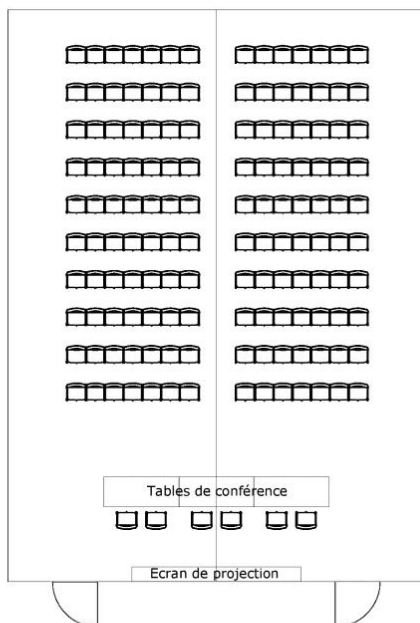

Disposition

☐ Conférence