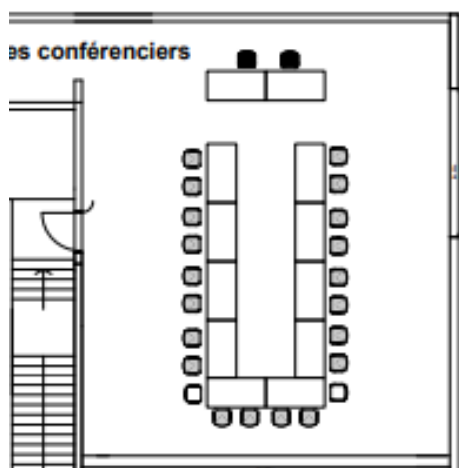

- Personnel d'accueil CHF 25.–/H Nb :
- Personnel technique CHF 50.–/H Nb : (Défini par le théâtre)

Prix :

Disposition

Carré

Rectangle

Table en U

Table en U et intérieur

Théâtre