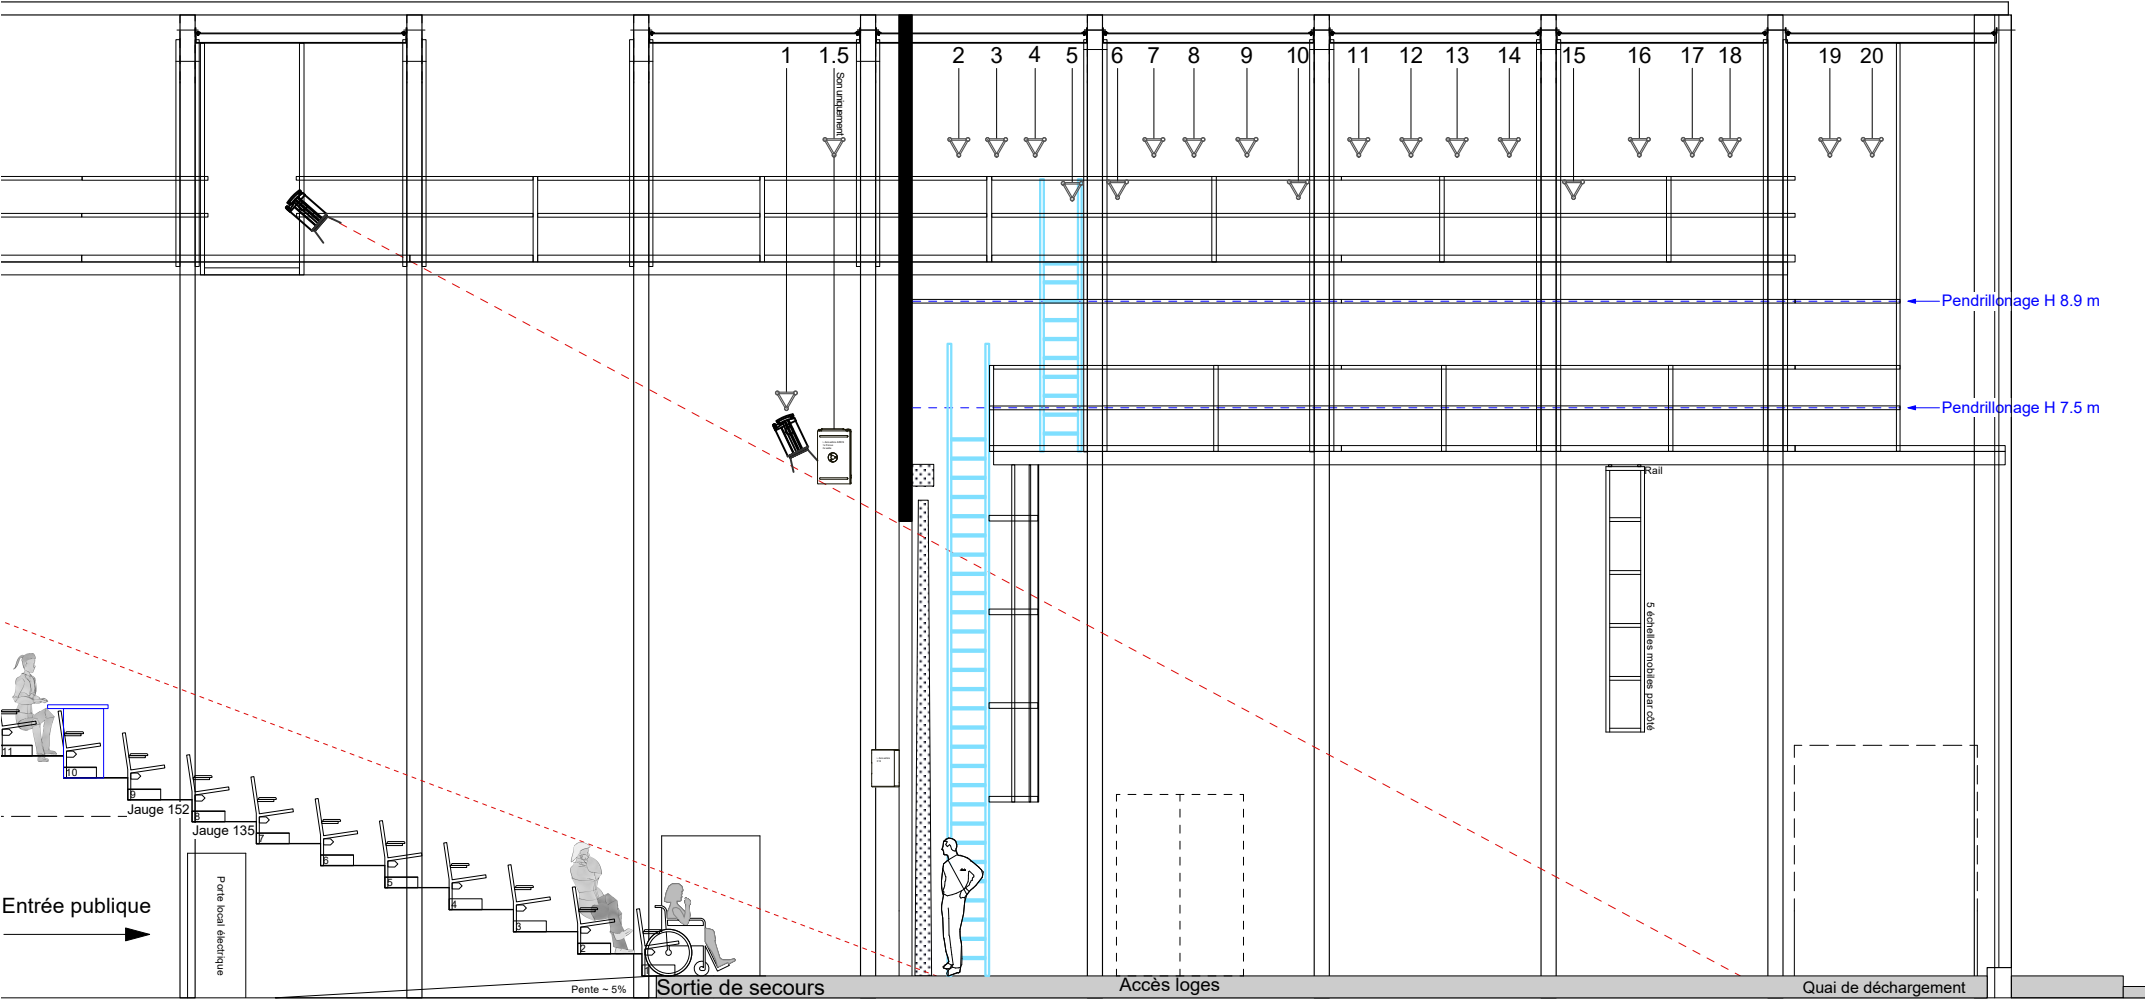

Plan de masse

Spectacle		cie	
Echelle	1:100	Format	A4
Version		Date	
NUITHONIE - SALLE MUMMENSCHANZ			
0m		Dessiné par:	
1m	2m	3m	4m
5m			

Coupe longitudinale

Spectacle		cie	
Echelle	1:100	Format	A4
		Version	
		Date	
NUITHONIE - SALLE MUMMENSCHANZ			
0m		Dessiné par:	
1m	2m	3m	4m
5m			

Coupe transversale

Spectacle					
cie					
Echelle 1:100	Format A4				
	Version				
	D a t e				
NUITHONIE - SALLE MUMMENSCHANZ					
Dessiné par:					
0m	1m	2m	3m	4m	5m