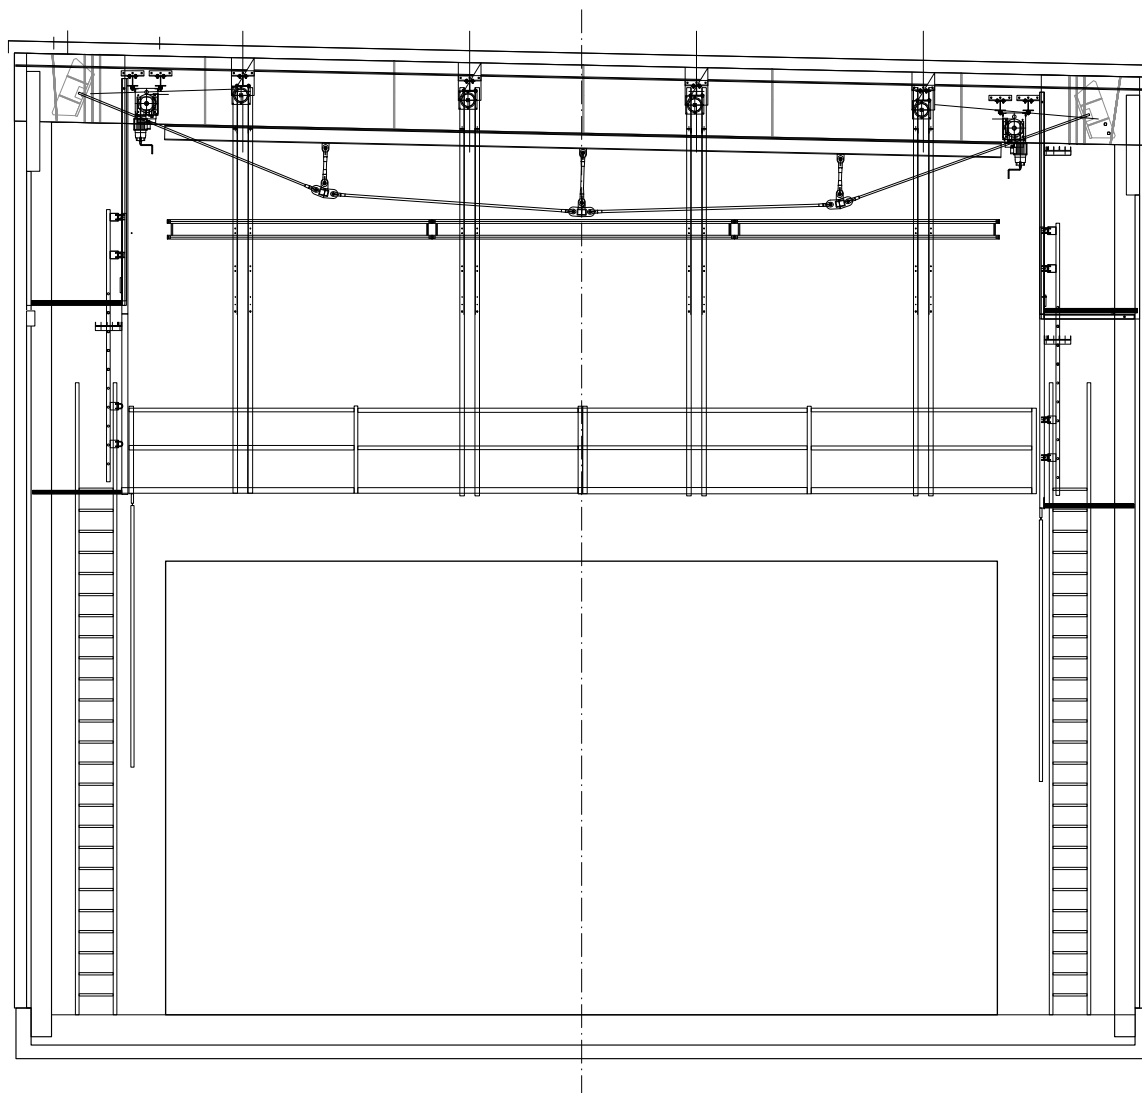

Plan de masse

Spectacle		cie	
Echelle	1:100	Format	A4
Version		Date	
NUITHONIE - SALLE MUMMENSCHANZ			
0m		Dessiné par:	
1m	2m	3m	4m
5m			

Coupe longitudinale

Spectacle		cie	
Echelle	1:100	Format	A4
		Version	
		Date	
NUITHONIE - SALLE MUMMENSCHANZ			
0m		Dessiné par:	
1m	2m	3m	4m
5m			

Coupe transversale

Spectacle					
cie					
Echelle 1:100	Format A4				
	Version				
	D a t e				
NUITHONIE - SALLE MUMMENSCHANZ					
Dessiné par:					
0m	1m	2m	3m	4m	5m