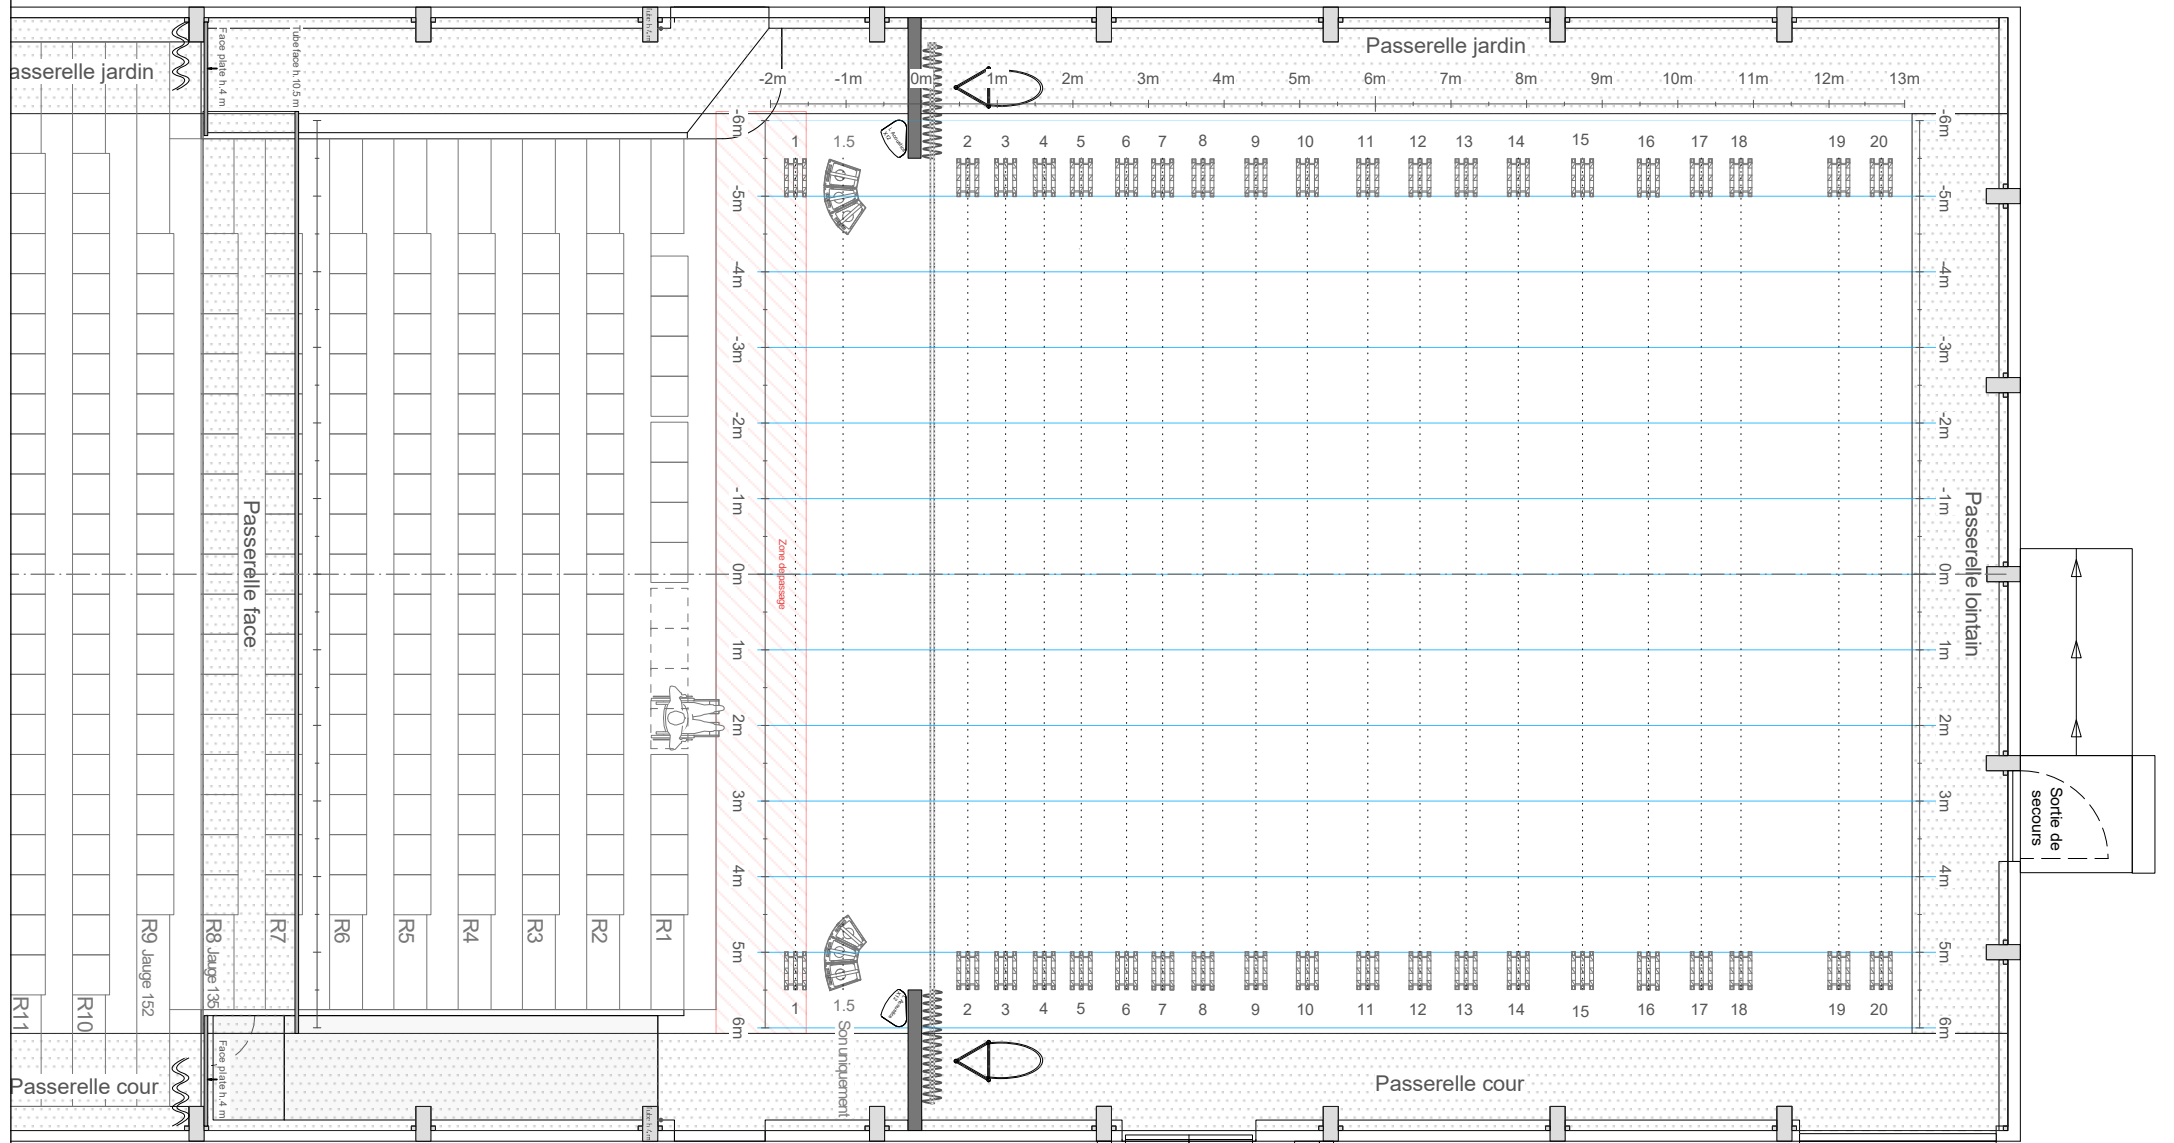

Plan de masse

Spectacle		cie	
Echelle	1:100	Format	A4
Version		Date	
NUITHONIE - SALLE MUMMENSCHANZ			
0m		Dessiné par:	
1m	2m	3m	4m
5m			

Coupe longitudinale

Spectacle		cie	
Echelle	1:100	Format	A4
		Version	
		Date	
NUITHONIE - SALLE MUMMENSCHANZ			
0m		Dessiné par:	
1m	2m	3m	4m
5m			

Coupe transversale

Spectacle					
cie					
Echelle 1:100	Format A4				
	Version				
	D a t e				
NUITHONIE - SALLE MUMMENSCHANZ					
Dessiné par:					
0m	1m	2m	3m	4m	5m